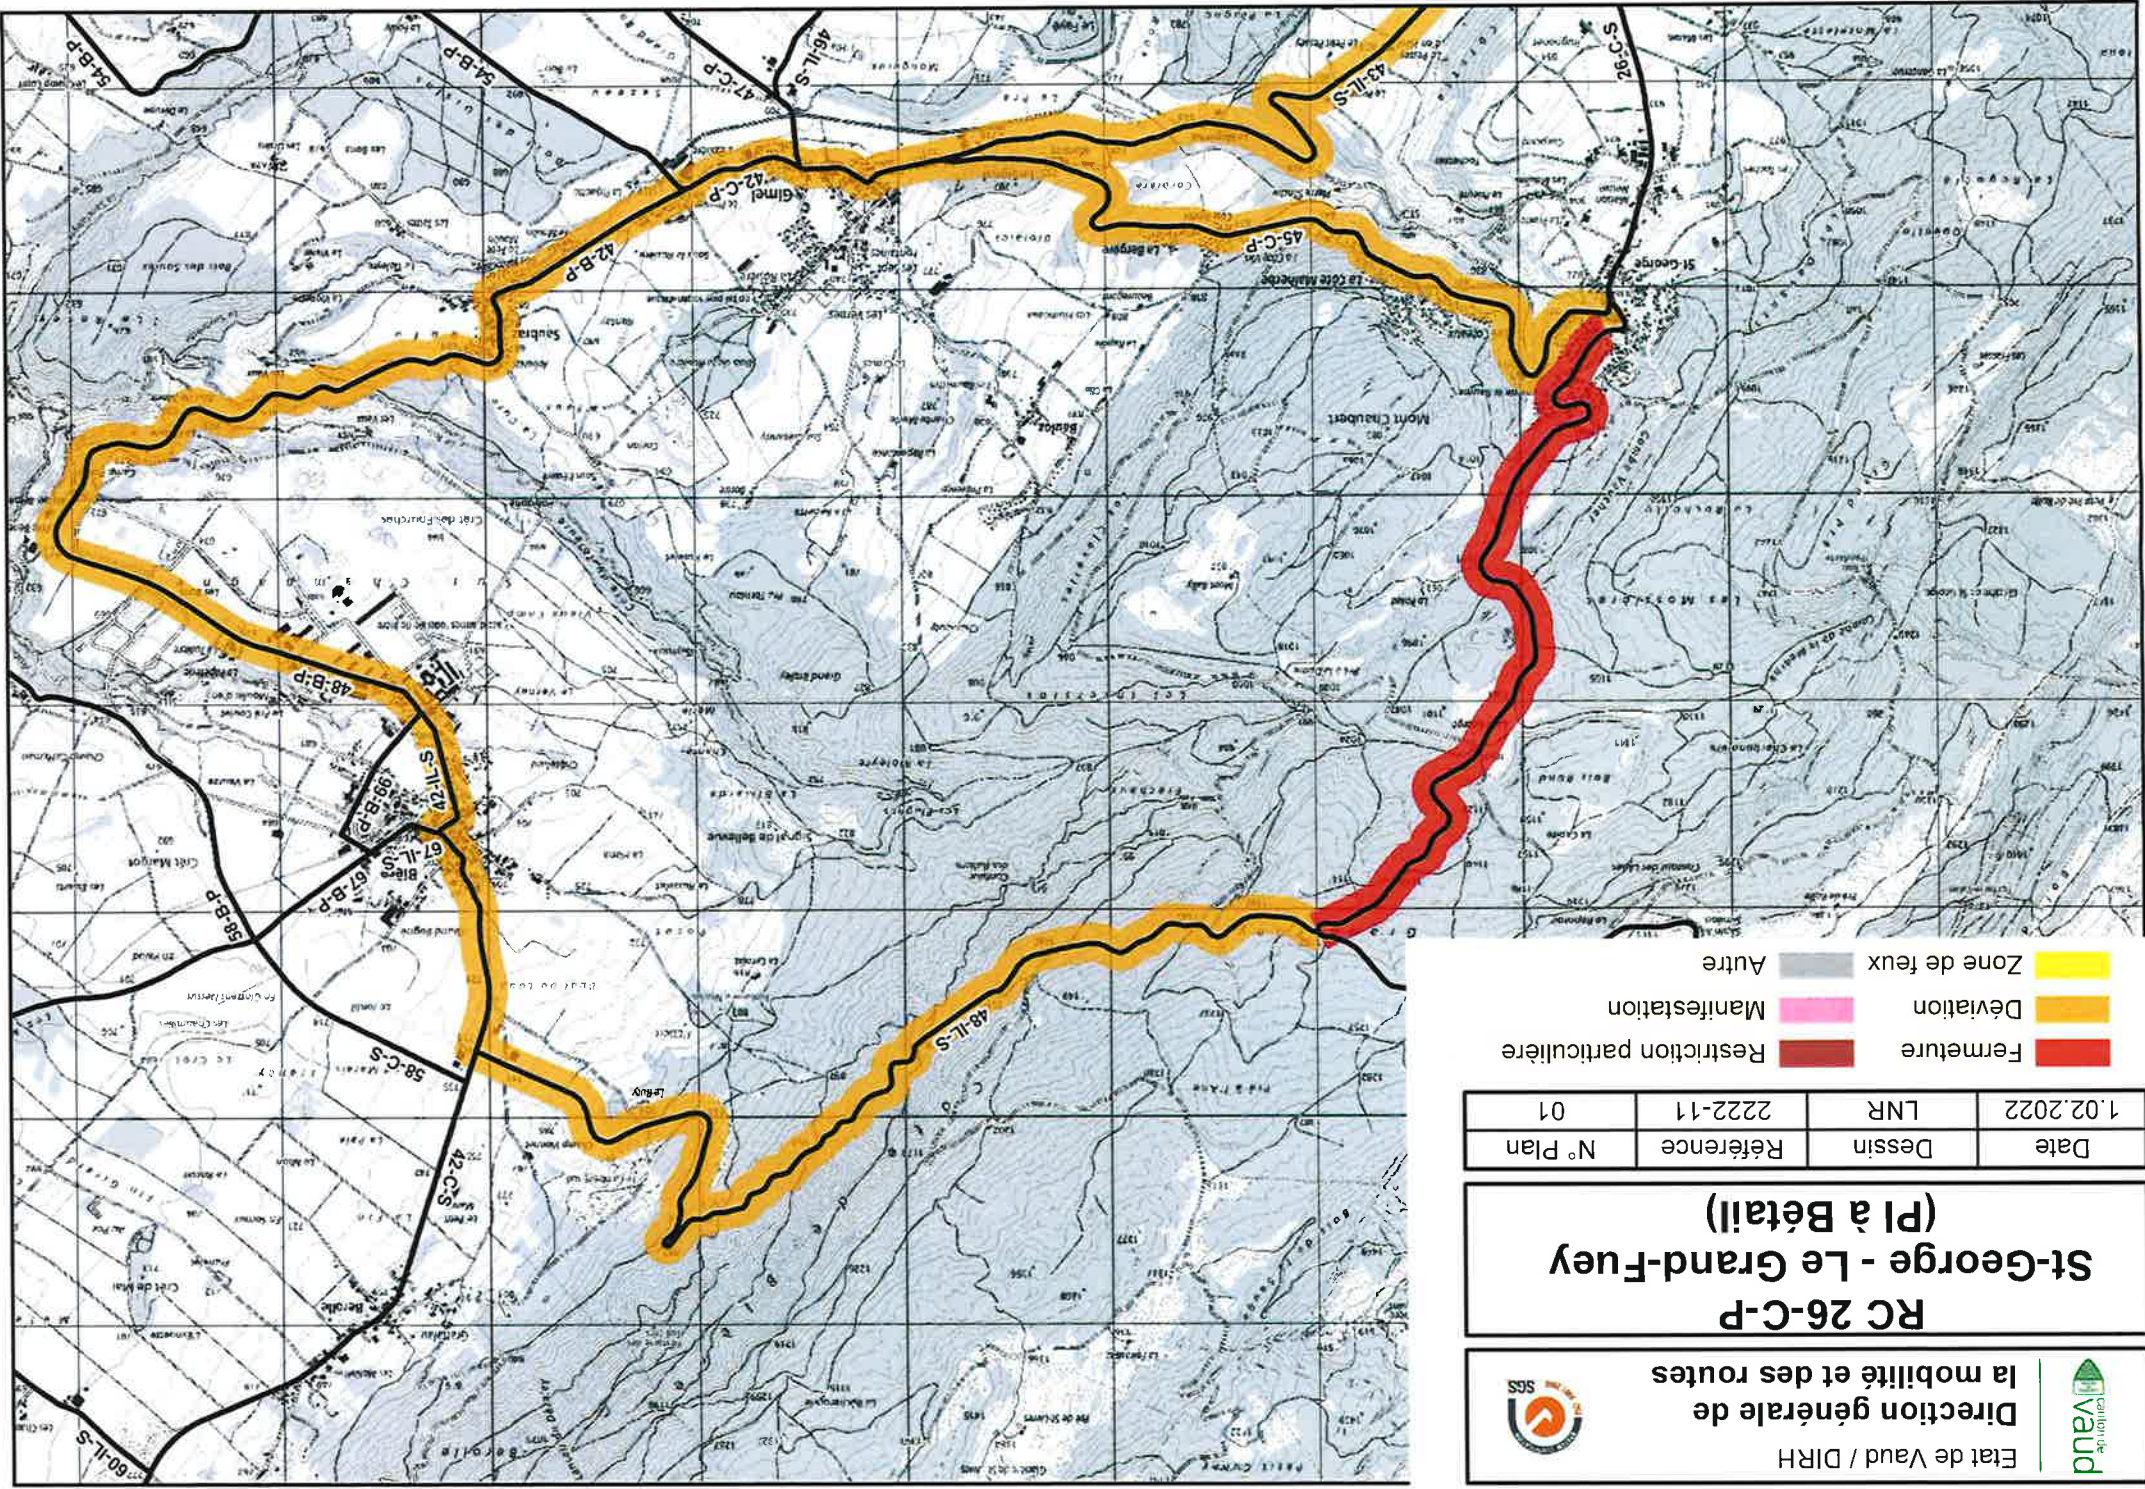

POLICE DES ROUTES
Restriction de circulation

RC 26-C-P Saint-George – Le Grand-Fuey
(Route du Marchairuz)

Afin de permettre l'assainissement d'un passage inférieur à bétails sur la route cantonale N° 26-C-P entre Saint-George et le Grand Fuey (route du Marchairuz), le tronçon situé de la sortie de la localité de Saint-George au carrefour du Grand Fuey sera interdit à toute circulation (OSR 2.01).

Du lundi 11 juillet au vendredi 2 septembre 2022

Une déviation sera mise en place par Saint-George – Gimel – Saubraz – Bière –
(route du Col du Marchairuz) - Le Grand-Fuey dans les deux sens.

Les usagers de la route sont priés de se conformer à la signalisation mise en place à cet effet et de faire preuve de prudence ; nous les remercions d'avance de leur compréhension.

Date	Dessin	LNR	1.02.2022
N° Plan	Référence	2222-11	01

RC 26-C-P St-George - Le Grand-Fuey (Pl à Betail)

Etat de Vaud / DIRH

Direction générale de
la mobilité et des routes

- Zone de feux
- Déviation
- Fermeture
- Manifestation
- Restriction particulière
- Autre